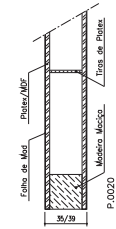

Série Plana

Modelo IC 160

Ref.ª 35mm

AGLOMERADO

PLATEX

ALVEOLAR

Ref.ª 39mm

AGLOMERADO

PLATEX

ALVEOLAR

Ref.ª 45mm

Ref.ª 19mm

Ref.ª 45mm Blindada

Ref.ª 16mm

Ref.ª 25/29mm

BL 1VTT/1VTC/1VTL/1VPT