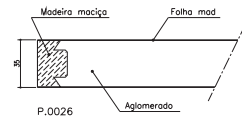

Série Plana

Modelo IC 160

Ref.ª 35mm

AGLOMERADO

PLATEX

ALVEOLAR

Ref.ª 39mm

AGLOMERADO

PLATEX

ALVEOLAR

Ref.ª 45mm

Ref.ª 19mm

Ref.ª 45mm Blindada

Ref.ª 16mm

Ref.ª 25/29mm

BL 1VTT/1VTC/1VTL/1VPT