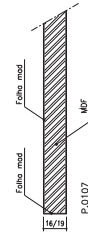

Série Plana

Modelo IC 160

Ref.ª 35mm

AGLOMERADO

PLATEX

ALVEOLAR

Ref.ª 39mm

AGLOMERADO

PLATEX

ALVEOLAR

Ref.ª 45mm

Ref.ª 19mm

Ref.ª 45mm Blindada

Ref.ª 16mm

Ref.ª 25/29mm

BL 1VTT/1VTC/1VTL/1VPT

BL 3VPTS/3VPCS/3VPLS/4VTTs/4VTCs/4VTLs

BF 1V