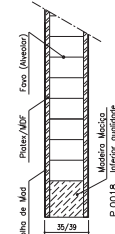

Série Plana

Modelo IC 160

Ref.ª 35mm

AGLOMERADO

PLATEX

ALVEOLAR

Ref.ª 39mm

AGLOMERADO

PLATEX

ALVEOLAR

Ref.ª 45mm

Ref.ª 19mm

Ref.ª 45mm Blindada

Ref.ª 16mm

Ref.ª 25/29mm

BL 1VTT/1VTC/1VTL/1VPT