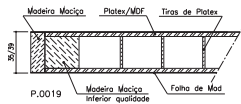

Série Plana

Modelo IC 160

Ref.ª 35mm

AGLOMERADO

PLATEX

ALVEOLAR

Ref.ª 39mm

AGLOMERADO

PLATEX

ALVEOLAR

Ref.ª 45mm

Ref.ª 19mm

Ref.ª 45mm Blindada

Ref.ª 16mm

Ref.ª 25/29mm

BL 1VTT/1VTC/1VTL/1VPT