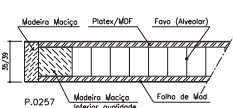

Série Plana

Modelo IC 160

Ref.ª 35mm

AGLOMERADO

PLATEX

ALVEOLAR

Ref.ª 39mm

AGLOMERADO

PLATEX

ALVEOLAR

Ref.ª 45mm

Ref.ª 19mm

Ref.ª 45mm Blindada

Ref.ª 16mm

Ref.ª 25/29mm

BL 1VTT/1VTC/1VTL/1VPT