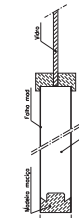

Série Plana

Modelo IC 160

Ref.ª 35mm

AGLOMERADO

PLATEX

ALVEOLAR

Ref.ª 39mm

AGLOMERADO

PLATEX

ALVEOLAR

Ref.ª 45mm

Ref.ª 19mm

Ref.ª 45mm Blindada

Ref.ª 16mm

Ref.ª 25/29mm

BL 1VTT/1VTC/1VTL/1VPT

BL 3VPTS/3VPCS/3VPLS/4VTTs/4VTCs/4VTLs

BF 1V