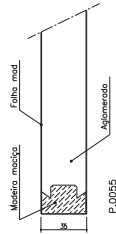

Série Plana

Modelo IC 160

Ref.ª 35mm

AGLOMERADO

PLATEX

ALVEOLAR

Ref.ª 39mm

AGLOMERADO

PLATEX

ALVEOLAR

Ref.ª 45mm

Ref.ª 19mm

Ref.ª 45mm Blindada

Ref.ª 16mm

Ref.ª 25/29mm

BL 1VTT/1VTC/1VTL/1VPT

BL 3VPTS/3VPCS/3VPLS/4VTTs/4VTCs/4VTLs

BF 1V