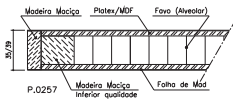

Série Plana

Modelo IC 160

Ref.ª 35mm

AGLOMERADO

PLATEX

ALVEOLAR

Ref.ª 39mm

AGLOMERADO

PLATEX

ALVEOLAR

Ref.ª 45mm

Ref.ª 19mm

Ref.ª 45mm Blindada

Ref.ª 16mm

Ref.ª 25/29mm

BL 1VTT/1VTC/1VTL/1VPT