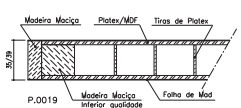

Série Plana

Modelo IC 160

Ref.ª 35mm

AGLOMERADO

PLATEX

ALVEOLAR

Ref.ª 39mm

AGLOMERADO

PLATEX

ALVEOLAR

Ref.ª 45mm

Ref.ª 19mm

Ref.ª 45mm Blindada

Ref.ª 16mm

Ref.ª 25/29mm

BL 1VTT/1VTC/1VTL/1VPT