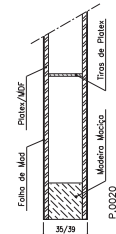

Série Plana

Modelo IC 160

Ref.ª 35mm

AGLOMERADO

PLATEX

ALVEOLAR

Ref.ª 39mm

AGLOMERADO

PLATEX

ALVEOLAR

Ref.ª 45mm

Ref.ª 19mm

Ref.ª 45mm Blindada

Ref.ª 16mm

Ref.ª 25/29mm

BL 1VTT/1VTC/1VTL/1VPT

BL 3VPTS/3VPCS/3VPLS/4VTTs/4VTCs/4VTLs

BF 1V