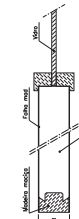

Série Plana

Modelo IC 160

Ref.ª 35mm

AGLOMERADO

PLATEX

ALVEOLAR

Ref.ª 39mm

AGLOMERADO

PLATEX

ALVEOLAR

Ref.ª 45mm

Ref.ª 19mm

Ref.ª 45mm Blindada

Ref.ª 16mm

Ref.ª 25/29mm

BL 1VTT/1VTC/1VTL/1VPT

BL 3VPTS/3VPCS/3VPLS/4VTTs/4VTCs/4VTLs

BF 1V