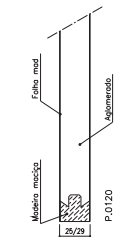

Série Plana

Modelo IC 160

Ref.ª 35mm

AGLOMERADO

PLATEX

ALVEOLAR

Ref.ª 39mm

AGLOMERADO

PLATEX

ALVEOLAR

Ref.ª 45mm

Ref.ª 19mm

Ref.ª 45mm Blindada

Ref.ª 16mm

Ref.ª 25/29mm

BL 1VTT/1VTC/1VTL/1VPT

BL 3VPTS/3VPCS/3VPLS/4VTTs/4VTCs/4VTLs

BF 1V