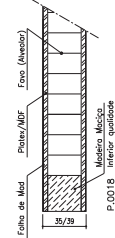

Série Plana

Modelo IC 160

Ref.ª 35mm

AGLOMERADO

PLATEX

ALVEOLAR

Ref.ª 39mm

AGLOMERADO

PLATEX

ALVEOLAR

Ref.ª 45mm

Ref.ª 19mm

Ref.ª 45mm Blindada

Ref.ª 16mm

Ref.ª 25/29mm

BL 1VTT/1VTC/1VTL/1VPT